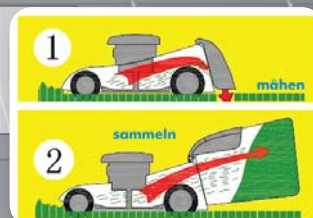

## 3-fach Schnitthöhenverstellung

Schlagfestes  
Kunststoff-Gehäuse

45 l  
Grasfangsack

3 Jahre Garantie auf alle  
Güde Power-Engine-Motoren.

Verschleißteile ausgenommen

VE 6

BOX L 660 x B 460 x H 360 mm

Güde GmbH & Co. KG • Birkichstraße 6 • 74549 Wolpertshausen • Tel.: 07904/700-0 • www.guede.com

2 in 1  
Funktion:  
Mähen,  
Sammeln,

### Technische Daten Rasenmäher

Motor:	2,5 kW (3,4 PS) bei max. 3600 min <sup>-1</sup>
Hubraum:	96 ccm
Leerlaufdrehzahl:	3000 min <sup>-1</sup>
Max. Schnittbreite:	410 mm
Fangsackvolumen:	45 l
3-fach zentral höhenverstellbar:	30-75 mm
Lärmwertangabe:	L <sub>WA</sub> 96 dB
Gewicht:	21 kg
Maße L x B x H:	780 x 505 x 450 mm
EAN:	40 15671 17286 0
Artikel-Nr.:	94993